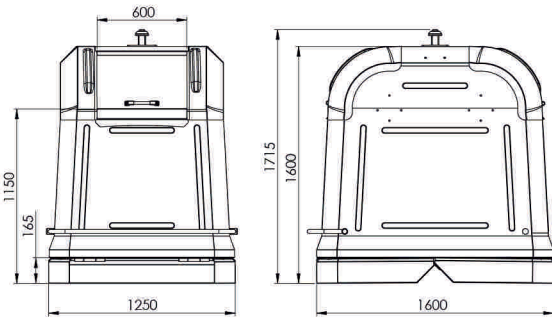

### TEKNİK ÖZELLİKLER

ÇÖP KOVALARI VE KÜLLÜKLER / WASTE BINS AND ASH BINS

**SWB-104**

**SWB-105**

	
30 cm	70 cm
35 cm	75 cm

	
30 cm	70 cm
35 cm	75 cm

**SWB-101**

**SWB-102**