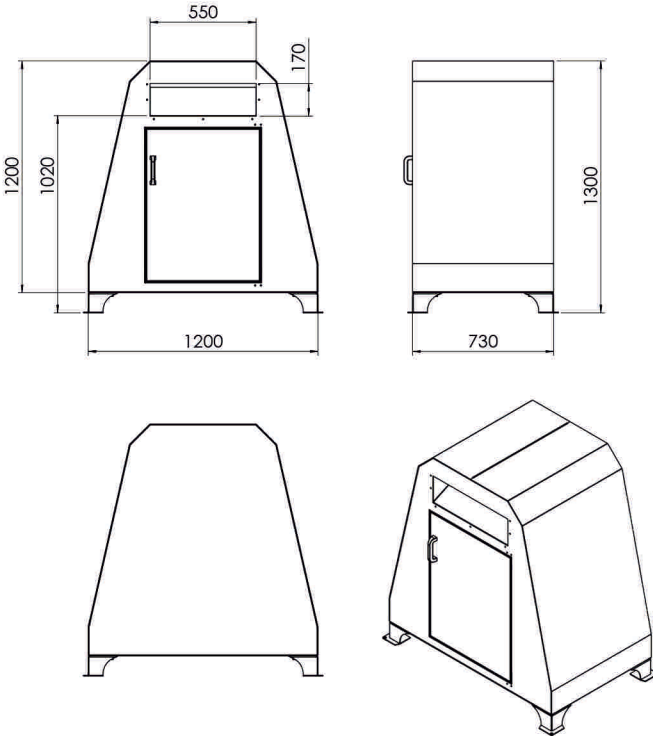

TEKNİK ÖZELLİKLER

GERİ DÖNÜŞÜM KUMBARASI TEKNİK ÖLÇÜLERİ